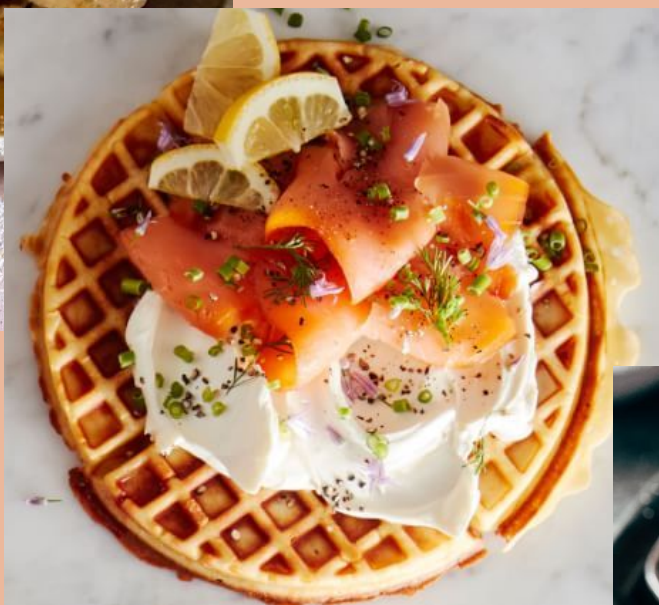

- široká ponuka slaných a sladkých wafflí
- rôzne druhy posýpok, toppingov, zmrzlín a slaných pochút'ok
- jedinečná možnosť si vytvoriť vlastnú "originálnu" wafflu, podľa svojich snov a chuti

IG: allinwaffle